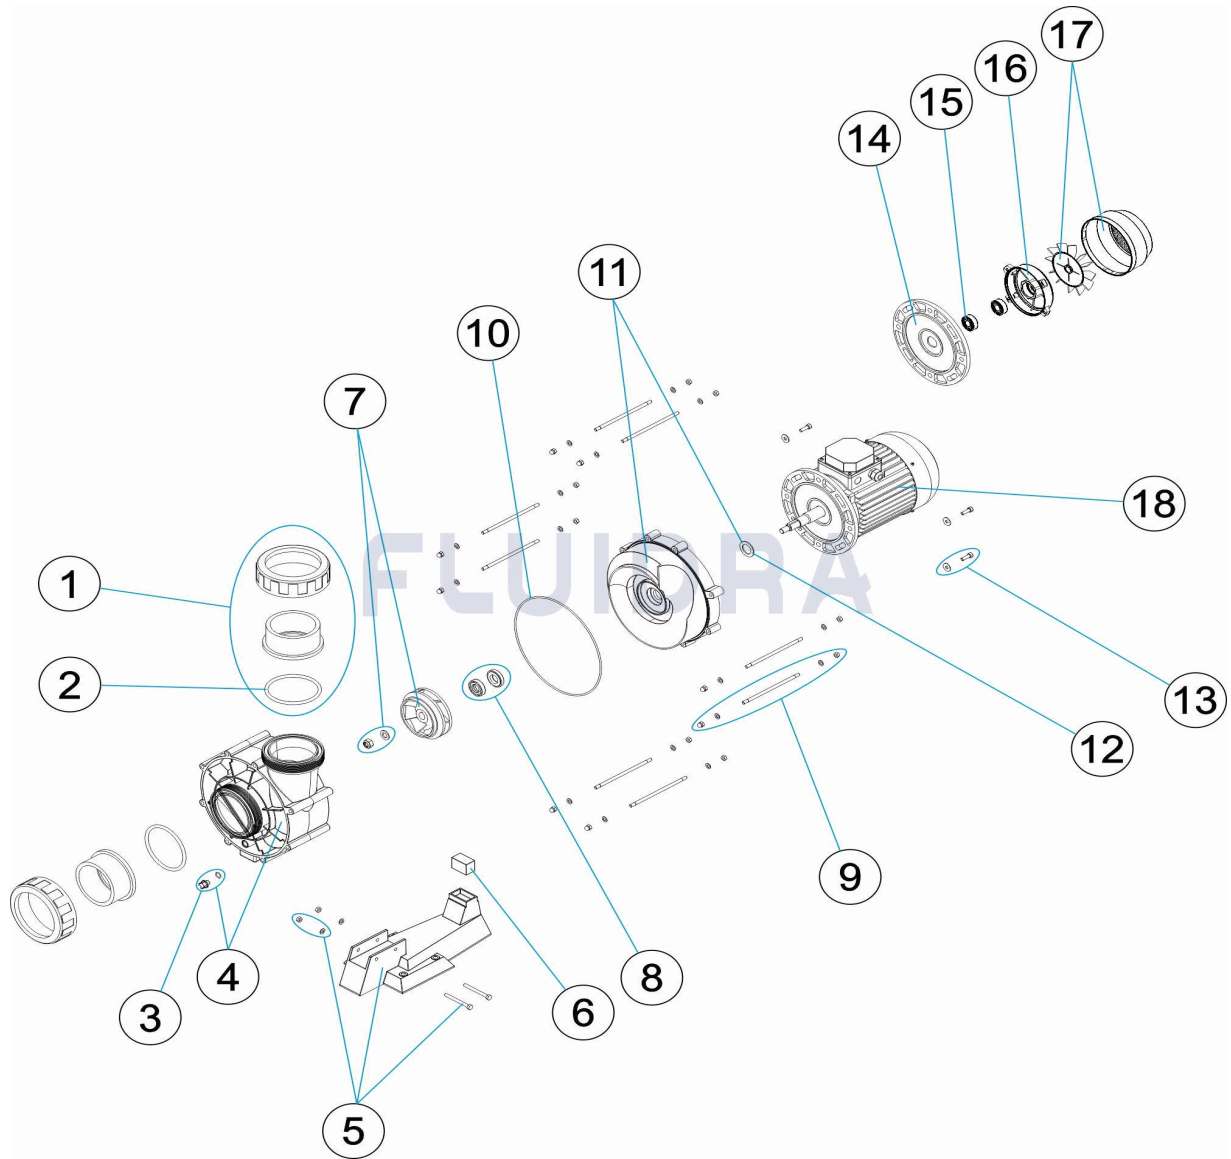

CODIGO 44714, 44715, 44716, 44717, 44718, 44719, 44720, 44721

DESCRIPCION: BOMBAS COLORADO 4 - 5,5 - 7,5 - 10 - 12,5 HP II-III SIN PREFILTRO

ESPAÑOL

POS	CODIGO	DESCRIPCION	CANTIDAD	POS	CODIGO	DESCRIPCION	CANTIDAD
1	* 4405010541	ENLACE TRES PIEZAS		7	* 4405011610	TURBINA 7,5 CV (BRONCE)	
1	* 4405011623	ENLACE TRES PIEZAS		7	* 4405010760	TURBINA 7,5 CV (INOX)	
2	4405011624	JUNTA TORICA MANGUITO		7	* 4405010767	TURBINA 10 HP (PLASTICO)	
3	4404121107	TAPON 1/4 VALVULA		7	* 4405011611	TURBINA 10 CV (BRONCE)	
4	4405011701	CUERPO BOMBA CON ROSCA		7	* 4405010761	TURBINA 10 CV (INOX)	
5	4405011702	PIE BOMBA CORTO		7	* 4405010769	TURBINA 12,5 HP (PLASTICO)	
6	* 4405010539	SILENT BLOCK (50 X 30 X48) 4 CV		7	* 4405011612	TURBINA 12,5 CV (BRONCE)	
6	* 4405011620	SILENT-BLOCK AT 1000 - 1250		7	* 4405010762	TURBINA 12,5 CV (INOX)	
7	* 4405010264	TURBINA 4 HP (PLASTICO)		8	4405011613	SELLO MECANICO D.25	
7	* 4405010537	TURBINA 4 CV (BRONCE)		9	4405011703	ESPARRAGO FIJACION CUERPO M8 X 190	
7	* 4405010758	TURBINA 4 CV (INOX)		10	4405011614	JUNTA TAPA CUERPO	
7	* 4405010265	TURBINA 5,5 HP (PLASTICO)		11	* 4405010540	TAPA CUERPO BOMBA	
7	* 4405010538	TURBINA 5,5 CV (BRONCE)		11	* 4405011615	TAPA CUERPO BOMBA 7,5 HP	