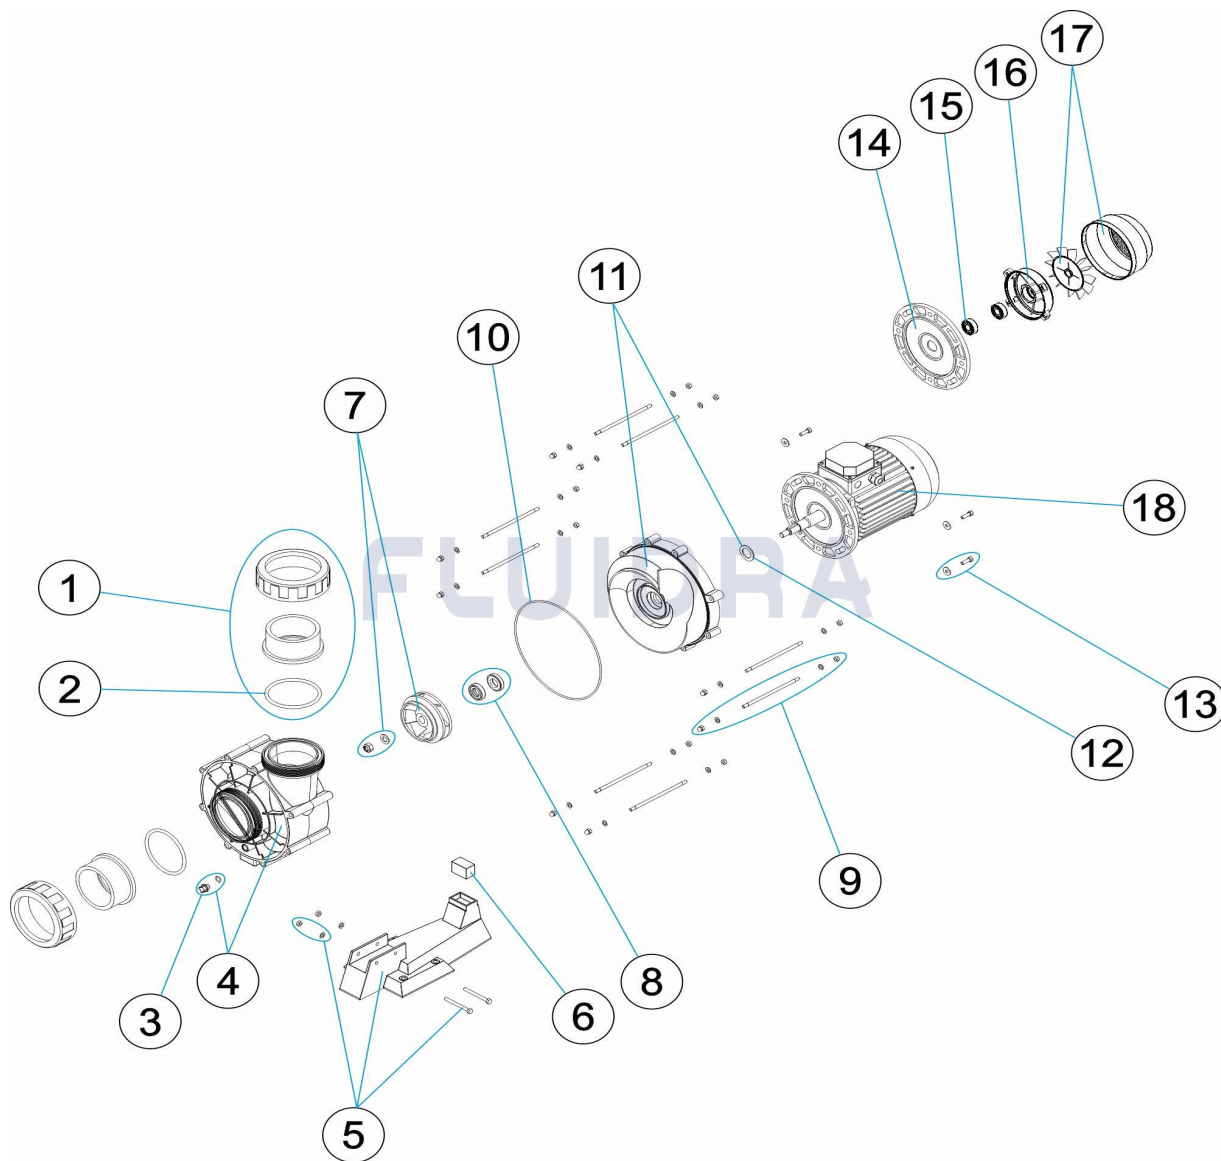

CODIGO 44714, 44715, 44716, 44717, 44718, 44719, 44720, 44721

DESCRIÇÃO: BOMBAS COLORADO 4 - 5,5 - 7,5 - 10 - 12,5 HP II-III SEM PRÉ-FILTRO

PORTUGUES

POS	CODIGO	DESCRIÇÃO	JANTIDADE	POS	CODIGO	DESCRIÇÃO	JANTIDADE
1	* 4405010541	UNIÃO TRES PEÇAS	7	* 4405011610	RODÍZIO 7,5 HP (BRONZE)		
1	* 4405011623	UNIÃO TRES PEÇAS	7	* 4405010760	RODÍZIO 7,5 HP (INOX)		
2	4405011624	JUNTA DE UNIÃO	7	* 4405010767	RODÍZIO 10 HP (PLÁSTICO)		
3	4404121107	TAMPÃO 1/4" VÁLVULA	7	* 4405011611	RODÍZIO 10 HP (BRONZE)		
4	4405011701	CORPO BOMBA ROSCA	7	* 4405010761	RODÍZIO 10 HP (INOX)		
5	4405011702	BASE DA BOMBA	7	* 4405010769	RODÍZIO 12,5 HP (PLÁSTICO)		
6	* 4405010539	SILENT-BLOCK (50 X 30 X48) 4 CV	7	* 4405011612	RODÍZIO 12,5 HP (BRONZE)		
6	* 4405011620	SILENT-BLOCK DE AT 1000-1250	7	* 4405010762	RODÍZIO 12,5 HP (INOX)		
7	* 4405010264	RODÍZIO 4 HP (PLÁSTICO)	8	4405011613	JUNTA MECÂNICA D.25		
7	* 4405010537	RODÍZIO 4 HP (BRONZE)	9	4405011703	VEIO FIXAÇÃO CORPO M-8X190		
7	* 4405010758	RODÍZIO 4 HP (INOX)	10	4405011614	JUNTA TAMP DO CORPO		
7	* 4405010265	RODÍZIO 5,5 HP (PLÁSTICO)	11	* 4405010540	TAMPA CORPO BOMBA		
7	* 4405010538	RODÍZIO 5,5 HP (BRONZE)	11	* 4405011615	TAMPA CORPO BOMBA 7,5 HP		

* VEJA A FICHA DE OBSERVAÇÕES