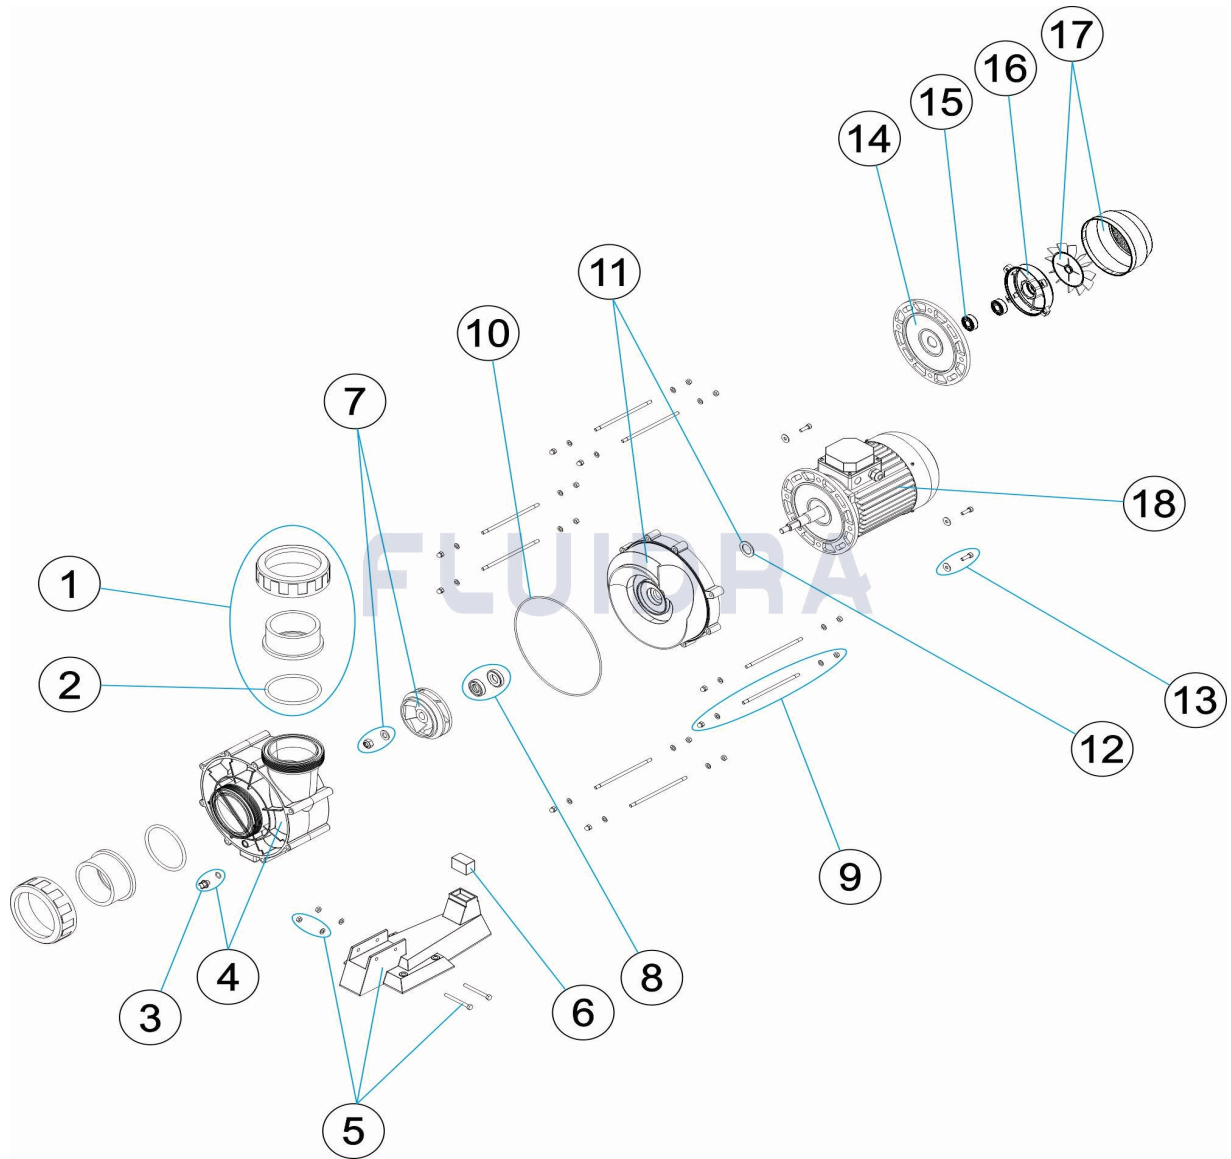

CODE **44714, 44715, 44716, 44717, 44718, 44719, 44720, 44721**

DESCRIPTION: **COLORADO PUMPS 4 - 5,5 - 7,5 - 10 - 12,5 HP II-III WITHOUT PREFILTER**

ENGLISH

POS	CODE	DESCRIPTION	QUANTITY	POS	CODE	DESCRIPTION	QUANTITY
1	* 4405010541	THREE-PART COUPLER		7	* 4405011610	IMPELLER 7,5 HP (BRONZE)	
1	* 4405011623	THREE-PART COUPLER		7	* 4405010760	IMPELLER 7,5 HP (S.S.)	
2	4405011624	HOSE SLEEVE O-RING		7	* 4405010767	IMPELLER 10 HP (PLASTIC)	
3	4404121107	PLUG 1/4"		7	* 4405011611	IMPELLER 10 HP (BRONZE)	
4	4405011701	PUMP BODY WIT SUCTION THREAD		7	* 4405010761	IMPELLER 10 HP (S.S.)	
5	4405011702	PUNP BASE SHORT		7	* 4405010769	IMPELLER 12,5 HP (PLASTIC)	
6	* 4405010539	SILENTBLOCK (50 X 30 X48) 4 CV		7	* 4405011612	IMPELLER 12,5 HP (BRONZE)	
6	* 4405011620	SILENTBLOCK AT 1000-1250		7	* 4405010762	IMPELLER 12,5 HP (S.S.)	
7	* 4405010264	IMPELLER 4 HP (PLASTIC)		8	4405011613	MACHANICAL SEAL D. 25	
7	* 4405010537	IMPELLER 4 HP (BRONZE)		9	4405011703	M-8X190 BODY FIXING STUD	
7	* 4405010758	IMPELLER 4 HP (S.S.)		10	4405011614	BODY COVER JOINT	
7	* 4405010265	IMPELLER 5,5 HP (PLASTIC)		11	* 4405010540	BLACK PLATE	
7	* 4405010538	IMPELLER 5,5 HP (BRONZE)		11	* 4405011615	7,5 HP BLACK PLATE