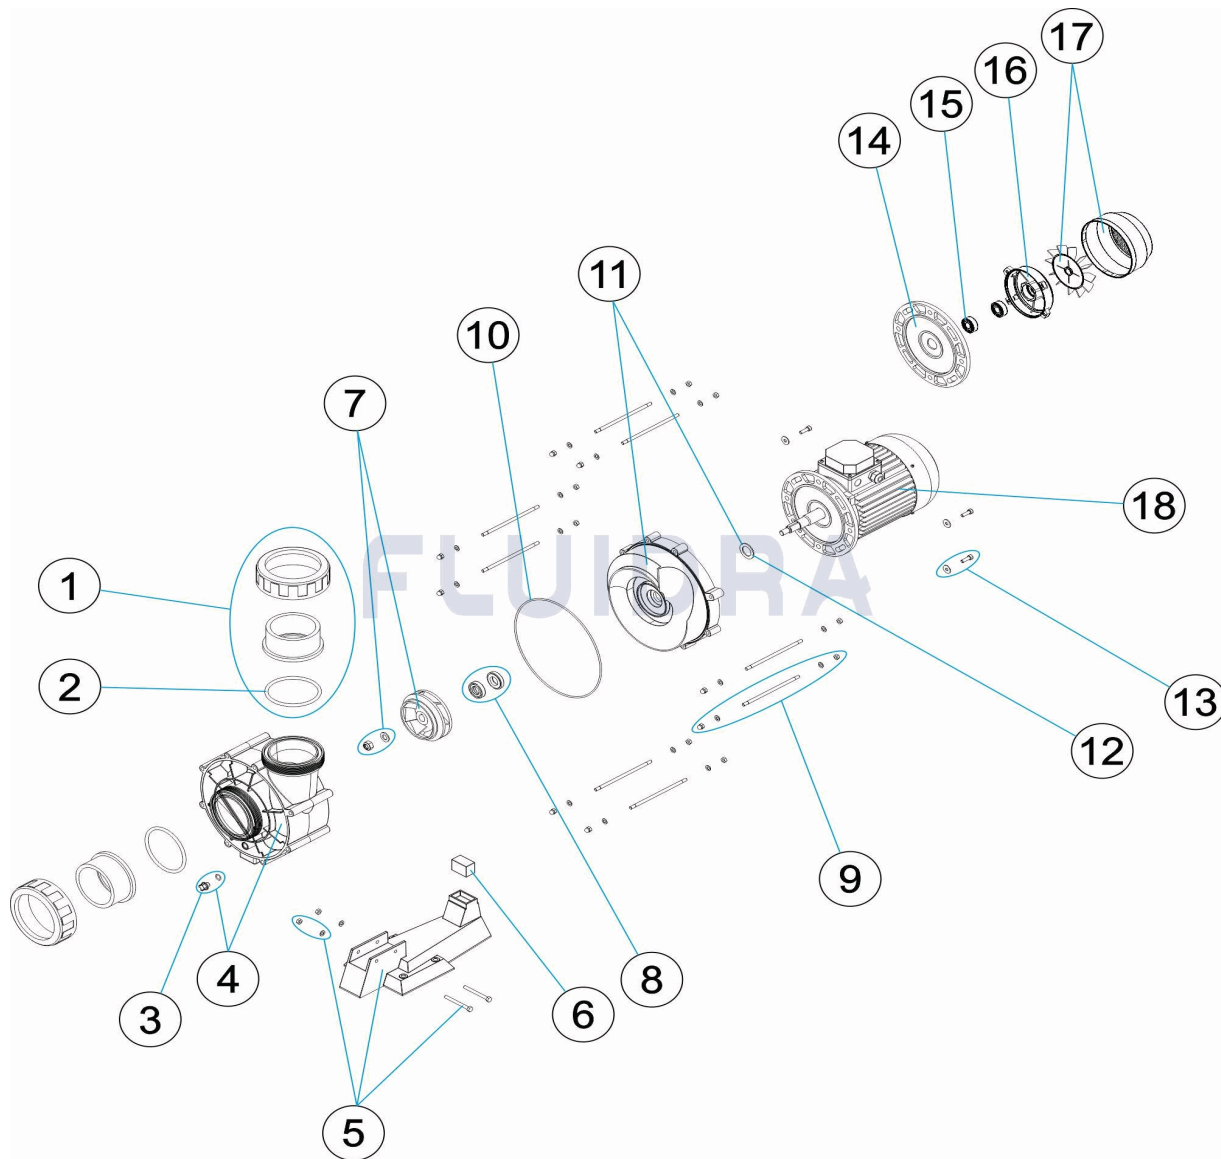

CODE 44714, 44715, 44716, 44717, 44718, 44719, 44720, 44721

DESCRIPTION: POMPES COLORADO 4 - 5,5 - 7,5 - 10 - 12,5 HP II-III SANS PRÉFILTRE

FRANCAIS

POS	CODE	DESCRIPTION	QUANTITE	POS	CODE	DESCRIPTION	QUANTITE
1	* 4405010541	RACCORDS TROIS PIECES		7	* 4405011610	TURBINE 7,5 HP (BRONZE)	
1	* 4405011623	RACCORDS TROIS PIECES		7	* 4405010760	TURBINE 7,5 HP (INOX)	
2	4405011624	JOINT TORIQUE MANCHON		7	* 4405010767	TURBINE 10 HP (PLASTIQUE)	
3	4404121107	BOUCHON 1/4' DE VANNE		7	* 4405011611	TURBINE 10 HP (BRONZE)	
4	4405011701	CORPS POMPE AVEC FILETAGE ASPIRATI		7	* 4405010761	TURBINE 10 HP (INOX)	
5	4405011702	PIED POMPE COURT		7	* 4405010769	TURBINE 12,5 HP (PLASTIQUE)	
6	* 4405010539	SILENT-BLOCK (50 X 30 X48) 4 CV		7	* 4405011612	TURBINE 12,5 HP (BRONZE)	
6	* 4405011620	SILENT-BLOCK AT 1000-1250		7	* 4405010762	TURBINE 12,5 HP (INOX)	
7	* 4405010264	TURBINE 4 HP (PLASTIQUE)		8	4405011613	GARNITURE MECANIQUE D.25	
7	* 4405010537	TURBINE 4 HP (BRONZE)		9	4405011703	TIGE FIXATION CORPS M-8X190	
7	* 4405010758	TURBINE 4 HP (INOX)		10	4405011614	JOINT DE COUVERCLE CORPS	
7	* 4405010265	TURBINE 5,5 HP (PLASTIQUE)		11	* 4405010540	COUVERCLE CORPS DE POMPE	
7	* 4405010538	TURBINE 5,5 HP (BRONZE)		11	* 4405011615	COUVERCLE CORPS DE POMPE 7,5 HP	

* VOIR FICHE D'OBSERVATIONS