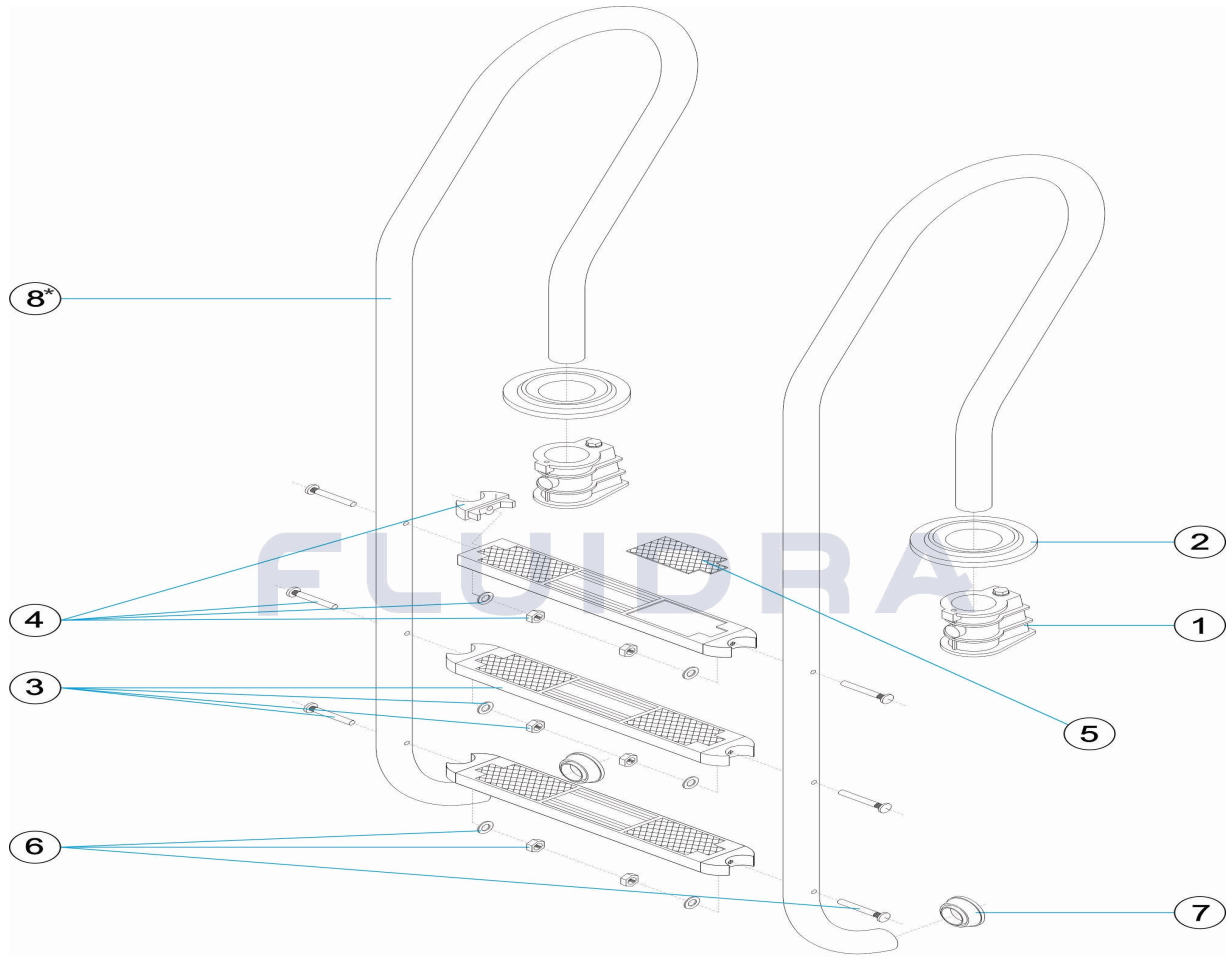

CODIGO 05484, 05485, 05486, 05487

DESCRIÇÃO: ESCADA MISTA 2-3-4-5 DEGRAUS AISI-316

PORTUGUES

POS	CODIGO	DESCRIÇÃO	JANTIDADE	POS	CODIGO	DESCRIÇÃO	JANTIDADE
1	44010101	ÂNCORA		7	4401010112	BATENTE ESCADA	
2	44010103	ESPELHO 316		8	* 05484R0001	CORRIMÃO ESCADA 2 DEGRAUS AISI-316	
3	44010104	DEGRAU LUXE 316		8	* 05485R0001	CORRIMÃO 3 DEGRAUS AISI 316	
4	44010107	SUPORTE LATERAL DEGRAU 316		8	* 05486R0001	CORRIMÃO ESCADA 4 DEGRAUS AISI-316	
5	44010108	ANTI DERRAPANTE DEGRAU LUXE		8	* 05487R0001	CORRIMÃO ESCADA 5 DEGRAUS AISI-316	
6	44010111	PARAFUSOS DEGRAU 316