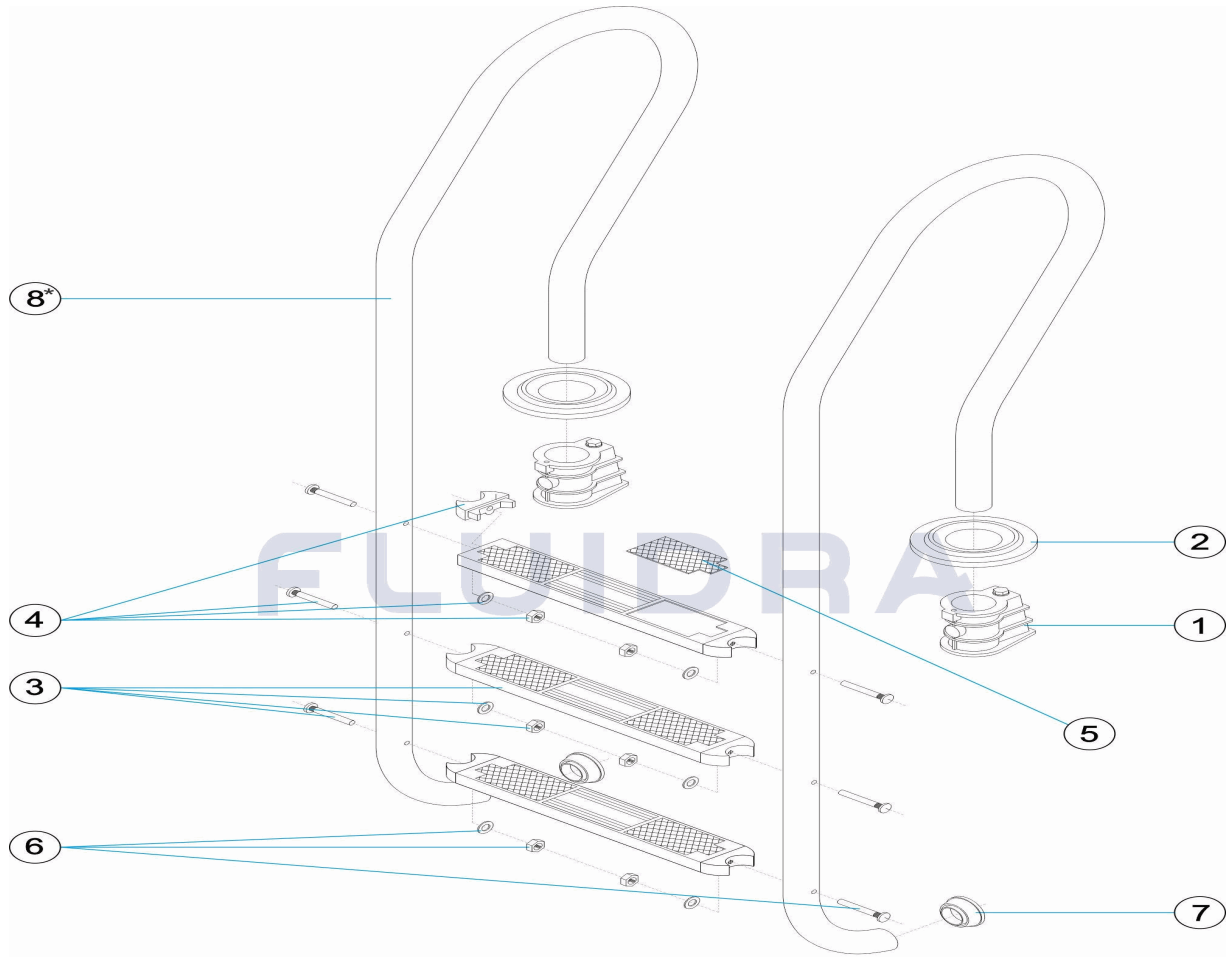

CODE 05484, 05485, 05486, 05487

DESCRIPTION: ÉCHELLE MIXTE 2-3-4-5 MARCHES AISI-316

FRANCAIS

POS	CODE	DESCRIPTION	QUANTITE	POS	CODE	DESCRIPTION	QUANTITE
1	44010101	ANCORAGE D'ÉCHELLE		7	4401010112	TAMPON D'ÉCHELLE	
2	44010103	ENJOLIVEUR AISI 316		8	* 05484R0001	MAIN COURANTE ECHELLE 2 MARCHES AI-	
3	44010104	MARCHE LUXE AISI 316		8	* 05485R0001	MAIN COURANTE ECHELLE 3 MARCHES AI-	
4	44010107	SUPPORT LATÉRAL DE MARCHE 316		8	* 05486R0001	MAIN COURANTE ECHELLE 4 MARCHES AI-	
5	44010108	PLAQUE NOIRE POUR MARCHE LUXE		8	* 05487R0001	MAIN COURANTE ECHELLE 5 MARCHES AI-	
6	44010111	VISSERIE MARCHE AISI 316					

CODE **05484, 05485, 05486, 05487**

DESCRIPTION: **MIX LADDER 2-3-4-5 STEPS AISI-316**

ENGLISH

POS	CODE	DESCRIPTION	QUANTITY	POS	CODE	DESCRIPTION	QUANTITY
1	44010101	LADDER ANCHOR		7	4401010112	LADDER END CAP	
2	44010103	ESCUTCHEON 316		8	* 05484R0001	HANDRAIL LADDER 2 STEPS AISI-316	
3	44010104	DELUXE TREAD 316		8	* 05485R0001	HANDRAIL 3 STEPS AISI-316	
4	44010107	TREAD END SET 316		8	* 05486R0001	HANDRAIL LADDER 4 STEPS AISI-316	
5	44010108	DELUXE TREAD END INSERT		8	* 05487R0001	HANDRAIL LADDER 5 STEPS AISI-316	
6	44010111	TREAD BOLT SET 316					