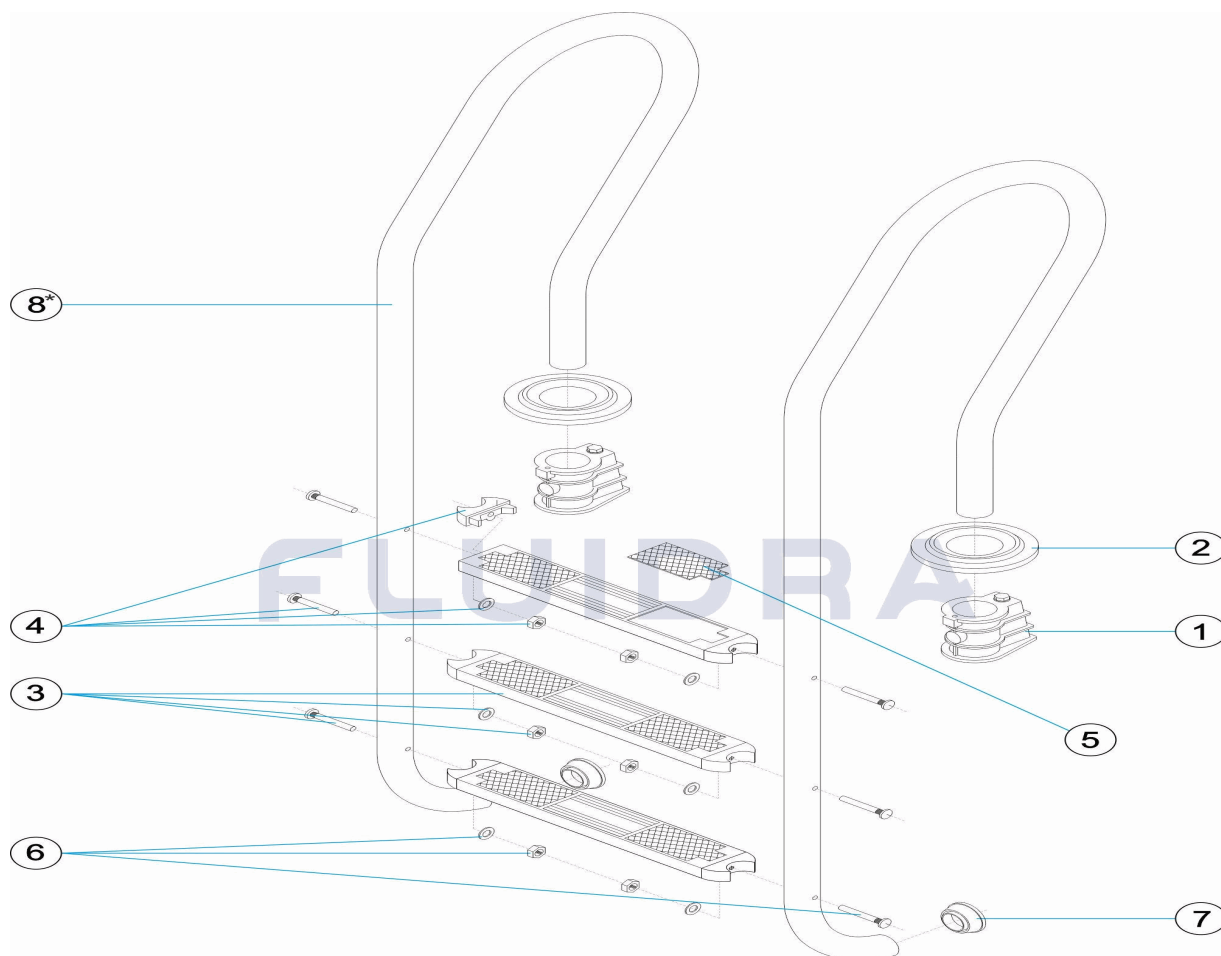

CODIGO **05484, 05485, 05486, 05487**

DESCRIPCION: **ESCALERA MIXTA 2-3-4-5 PELDAÑOS AISI-316**

ESPAÑOL

POS	CODIGO	DESCRIPCION	CANTIDAD	POS	CODIGO	DESCRIPCION	CANTIDAD
1	44010101	ANCLAJE ESCALERA		7	4401010112	TOPE ESCALERA	
2	44010103	TAPETA EMBELLECEDORA 316		8	* 05484R0001	PASAMANO ESCALERA 2 PELDAÑOS AISI-3	
3	44010104	PELDAÑO LUXE 316		8	* 05485R0001	PASAMANOS 3 PELDAÑOS AISI 316	
4	44010107	SOPORTE LATERAL PELDAÑO 316		8	* 05486R0001	PASAMANO ESCALERA 4 PELDAÑOS AISI-3	
5	44010108	TAPETA PELDAÑO LUXE		8	* 05487R0001	PASAMANO ESCALERA 5 PELDAÑOS AISI-3	
6	44010111	TORNILLERIA PELDAÑO 316					

CODIGO 05484, 05485, 05486, 05487

DESCRIPCION: ESCALERA MIXTA 2-3-4-5 PELDAÑOS AISI-316

OBSERVACIONES

POS	CODIGO	OBSERVACIONES
8	* 05484R0001	PARA: 05484 MIRAR COMENTARIOS * / SEE COMMENTS *
8	* 05485R0001	PARA: 05485 MIRAR COMENTARIOS * / SEE COMMENTS *
8	* 05486R0001	PARA: 05486 MIRAR COMENTARIOS * / SEE COMMENTS *
8	* 05487R0001	PARA: 05487 MIRAR COMENTARIOS * / SEE COMMENTS *

CODE 05484, 05485, 05486, 05487

DESCRIPTION: ÉCHELLE MIXTE 2-3-4-5 MARCHES AISI-316

FRANCAIS

POS	CODE	DESCRIPTION	QUANTITE	POS	CODE	DESCRIPTION	QUANTITE
1	44010101	ANCORAGE D'ÉCHELLE		7	4401010112	TAMPON D'ÉCHELLE	
2	44010103	ENJOLIVEUR AISI 316		8	* 05484R0001	MAIN COURANTE ECHELLE 2 MARCHES AI-	
3	44010104	MARCHE LUXE AISI 316		8	* 05485R0001	MAIN COURANTE ECHELLE 3 MARCHES AI-	
4	44010107	SUPPORT LATÉRAL DE MARCHE 316		8	* 05486R0001	MAIN COURANTE ECHELLE 4 MARCHES AI-	
5	44010108	PLAQUE NOIRE POUR MARCHE LUXE		8	* 05487R0001	MAIN COURANTE ECHELLE 5 MARCHES AI-	
6	44010111	VISSERIE MARCHE AISI 316					