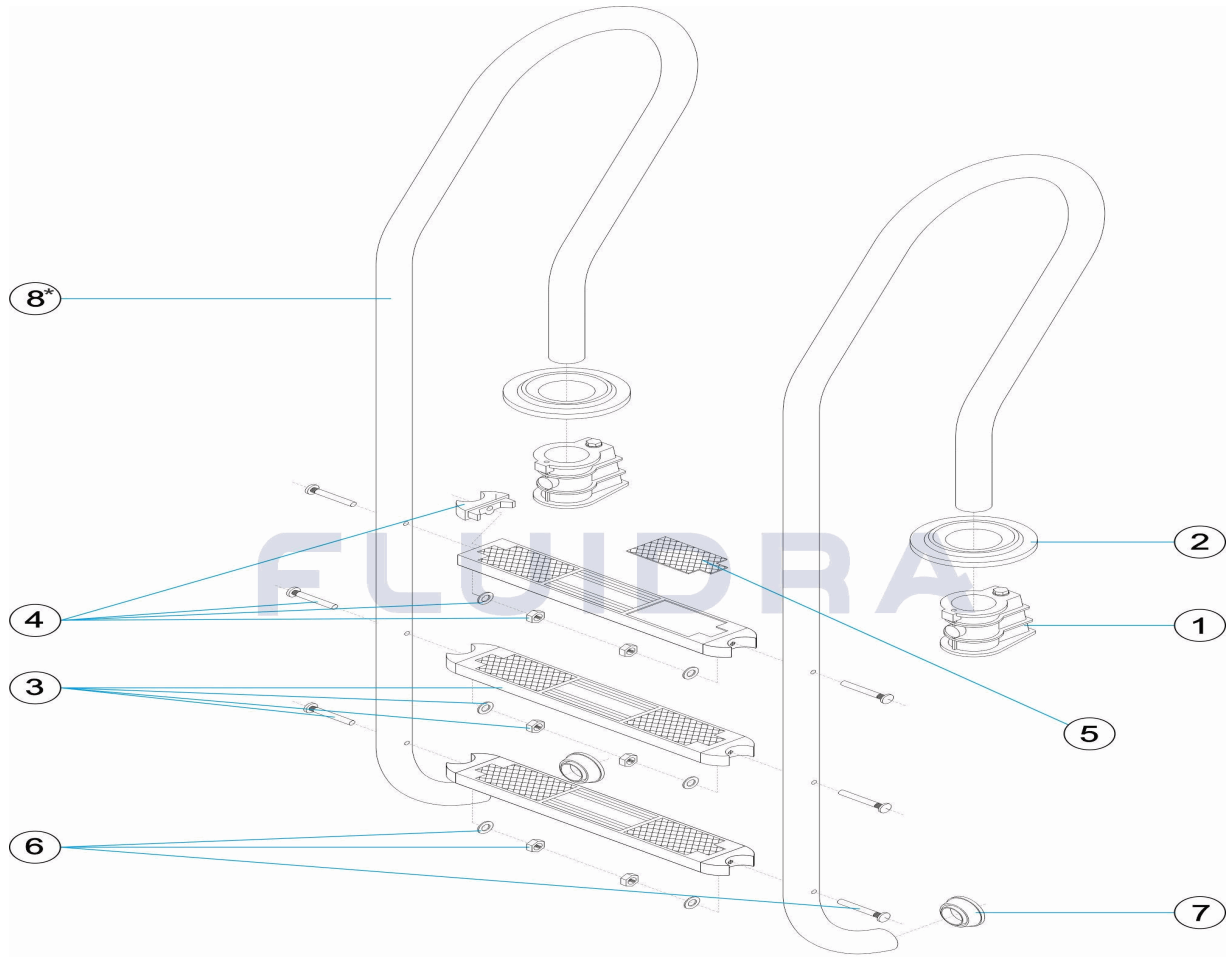

CODE **05484, 05485, 05486, 05487**

BESCHREIBUNG: **TREPPE GEMISCHT 2-3-4-5 STUFEN AISI-316**

DEUTSCH

POS	CODE	BESCHREIBUNG	MENGE	POS	CODE	BESCHREIBUNG	MENGE
1	44010101	EINBAUHÜLSE		7	440101012	ABSCHLUSS TREPPE	
2	44010103	DEKO-ABSCHLUSSRING 316		8	* 05484R0001	HANDLAUF TREPPE 2 STUFEN AISI - 316	
3	44010104	STUFE LUXE 316		8	* 05485R0001	HANDLAUF 3 STUFEN AISI 316	
4	44010107	SEITENHALTERUNG STUFE 316		8	* 05486R0001	HANDLAUF TREPPE 4 STUFEN AISI - 316	
5	44010108	ABSCHLUSSPLATTE STUFE LUXE		8	* 05487R0001	HANDLAUF TREPPE 5 STUFEN AISI - 316	
6	44010111	SCHRAUBENSATZ STUFE 316					