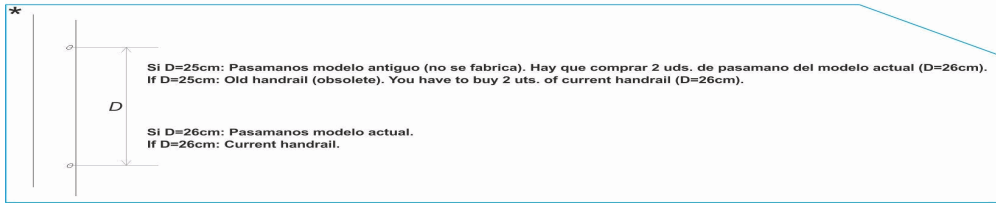

CODIGO **05484, 05485, 05486, 05487**

DESCRIPCION: **ESCALERA MIXTA 2-3-4-5 PELDAÑOS AISI-316**

ESPAÑOL

POS	CODIGO	DESCRIPCION	CANTIDAD	POS	CODIGO	DESCRIPCION	CANTIDAD
1	44010101	ANCLAJE ESCALERA		7	4401010112	TOPE ESCALERA	
2	44010103	TAPETA EMBELLECEDORA 316		8	* 05484R0001	PASAMANO ESCALERA 2 PELDAÑOS AISI-3	
3	44010104	PELDAÑO LUXE 316		8	* 05485R0001	PASAMANOS 3 PELDAÑOS AISI 316	
4	44010107	SOPORTE LATERAL PELDAÑO 316		8	* 05486R0001	PASAMANO ESCALERA 4 PELDAÑOS AISI-3	
5	44010108	TAPETA PELDAÑO LUXE		8	* 05487R0001	PASAMANO ESCALERA 5 PELDAÑOS AISI-3	
6	44010111	TORNILLERIA PELDAÑO 316					

CODIGO 05484, 05485, 05486, 05487

DESCRIPCION: ESCALERA MIXTA 2-3-4-5 PELDAÑOS AISI-316

OBSERVACIONES

POS	CODIGO	OBSERVACIONES
8	* 05484R0001	PARA: 05484 MIRAR COMENTARIOS * / SEE COMMENTS *
8	* 05485R0001	PARA: 05485 MIRAR COMENTARIOS * / SEE COMMENTS *
8	* 05486R0001	PARA: 05486 MIRAR COMENTARIOS * / SEE COMMENTS *
8	* 05487R0001	PARA: 05487 MIRAR COMENTARIOS * / SEE COMMENTS *

CODE 05484, 05485, 05486, 05487

DESCRIPTION: ÉCHELLE MIXTE 2-3-4-5 MARCHES AISI-316

FRANCAIS

POS	CODE	DESCRIPTION	QUANTITE	POS	CODE	DESCRIPTION	QUANTITE
1	44010101	ANCORAGE D'ÉCHELLE		7	4401010112	TAMPON D'ÉCHELLE	
2	44010103	ENJOLIVEUR AISI 316		8	* 05484R0001	MAIN COURANTE ECHELLE 2 MARCHES AI-	
3	44010104	MARCHE LUXE AISI 316		8	* 05485R0001	MAIN COURANTE ECHELLE 3 MARCHES AI-	
4	44010107	SUPPORT LATÉRAL DE MARCHE 316		8	* 05486R0001	MAIN COURANTE ECHELLE 4 MARCHES AI-	
5	44010108	PLAQUE NOIRE POUR MARCHE LUXE		8	* 05487R0001	MAIN COURANTE ECHELLE 5 MARCHES AI-	
6	44010111	VISSERIE MARCHE AISI 316					