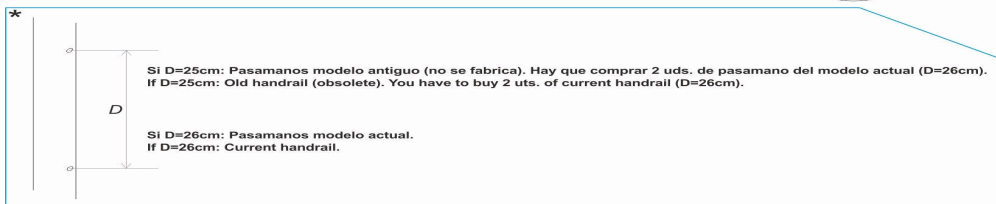

CODIGO **05484, 05485, 05486, 05487**

DESCRIPCION: **ESCALERA MIXTA 2-3-4-5 PELDAÑOS AISI-316**

ESPAÑOL

POS	CODIGO	DESCRIPCION	CANTIDAD	POS	CODIGO	DESCRIPCION	CANTIDAD
1	44010101	ANCLAJE ESCALERA		7	4401010112	TOPE ESCALERA	
2	44010103	TAPETA EMBELLECEDORA 316		8	* 05484R0001	PASAMANO ESCALERA 2 PELDAÑOS AISI-3	
3	44010104	PELDAÑO LUXE 316		8	* 05485R0001	PASAMANOS 3 PELDAÑOS AISI 316	
4	44010107	SOPORTE LATERAL PELDAÑO 316		8	* 05486R0001	PASAMANO ESCALERA 4 PELDAÑOS AISI-3	
5	44010108	TAPETA PELDAÑO LUXE		8	* 05487R0001	PASAMANO ESCALERA 5 PELDAÑOS AISI-3	
6	44010111	TORNILLERIA PELDAÑO 316					

CODIGO 05484, 05485, 05486, 05487

DESCRIPCION: ESCALERA MIXTA 2-3-4-5 PELDAÑOS AISI-316

OBSERVACIONES

POS	CODIGO	OBSERVACIONES
8	* 05484R0001	PARA: 05484 MIRAR COMENTARIOS * / SEE COMMENTS *
8	* 05485R0001	PARA: 05485 MIRAR COMENTARIOS * / SEE COMMENTS *
8	* 05486R0001	PARA: 05486 MIRAR COMENTARIOS * / SEE COMMENTS *
8	* 05487R0001	PARA: 05487 MIRAR COMENTARIOS * / SEE COMMENTS *

CODE 05484, 05485, 05486, 05487

DESCRIPTION: ÉCHELLE MIXTE 2-3-4-5 MARCHES AISI-316

FRANCAIS

POS	CODE	DESCRIPTION	QUANTITE	POS	CODE	DESCRIPTION	QUANTITE
1	44010101	ANCORAGE D'ÉCHELLE		7	4401010112	TAMPON D'ÉCHELLE	
2	44010103	ENJOLIVEUR AISI 316		8	* 05484R0001	MAIN COURANTE ECHELLE 2 MARCHES AI-	
3	44010104	MARCHE LUXE AISI 316		8	* 05485R0001	MAIN COURANTE ECHELLE 3 MARCHES AI-	
4	44010107	SUPPORT LATÉRAL DE MARCHE 316		8	* 05486R0001	MAIN COURANTE ECHELLE 4 MARCHES AI-	
5	44010108	PLAQUE NOIRE POUR MARCHE LUXE		8	* 05487R0001	MAIN COURANTE ECHELLE 5 MARCHES AI-	
6	44010111	VISSERIE MARCHE AISI 316					