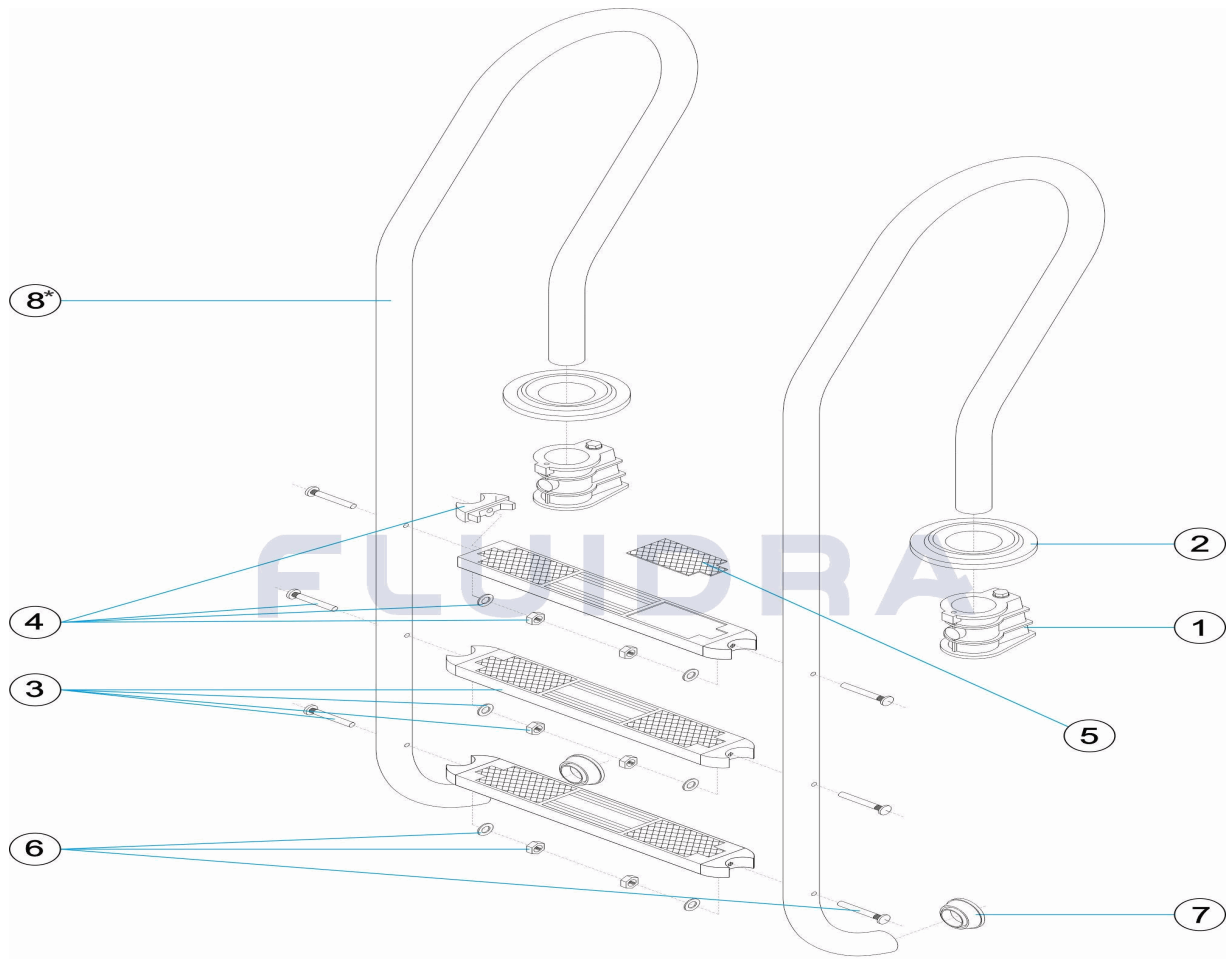

CODICE 05484, 05485, 05486, 05487

DESCRIZIONE: SCALA MISTA 2-3-4-5 SCALINI AISI-316

ITALIANO

POS	CODICE	DESCRIZIONE	QUANTITA'	POS	CODICE	DESCRIZIONE	QUANTITA'
1	44010101	ANCORAGGIO SCALA		7	440101012	TAPPO SCALA	
2	44010103	COPRIFLANGIA ANCORAGGIO AISI 316		8	* 05484R0001	CORRIMANO SCALA 2 GRADINI AISI-316	
3	44010104	GRADINO LUXE AISI 316		8	* 05485R0001	CORRIMANO 3 GRADINI AISI 316	
4	44010107	SOSTEGNO LATERALE GRADINO 316		8	* 05486R0001	CORRIMANO SCALA 4 GRADINI AISI-316	
5	44010108	TAPPETINO FINITURA GRADINO LUXE		8	* 05487R0001	CORRIMANO SCALA 5 GRADINI AISI-316	
6	44010111	BULLONERIA GRADINO AISI 316