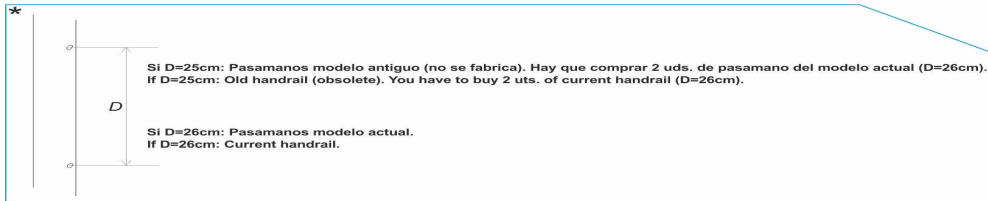

CODIGO 05484, 05485, 05486, 05487

DESCRIÇÃO: ESCADA MISTA 2-3-4-5 DEGRAUS AISI-316

PORTUGUES

POS	CODIGO	DESCRIÇÃO	JANTIDADE	POS	CODIGO	DESCRIÇÃO	JANTIDADE
1	44010101	ÂNCORA		7	4401010112	BATENTE ESCADA	
2	44010103	ESPELHO 316		8	* 05484R0001	CORRIMÃO ESCADA 2 DEGRAUS AISI-316	
3	44010104	DEGRAU LUXE 316		8	* 05485R0001	CORRIMÃO 3 DEGRAUS AISI 316	
4	44010107	SUPORTE LATERAL DEGRAU 316		8	* 05486R0001	CORRIMÃO ESCADA 4 DEGRAUS AISI-316	
5	44010108	ANTI DERRAPANTE DEGRAU LUXE		8	* 05487R0001	CORRIMÃO ESCADA 5 DEGRAUS AISI-316	
6	44010111	PARAFUSOS DEGRAU 316