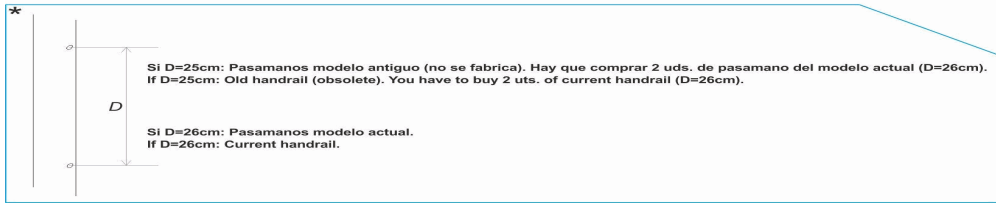

CODICE 05484, 05485, 05486, 05487

DESCRIZIONE: SCALA MISTA 2-3-4-5 SCALINI AISI-316

ITALIANO

POS	CODICE	DESCRIZIONE	QUANTITA'	POS	CODICE	DESCRIZIONE	QUANTITA'
1	44010101	ANCORAGGIO SCALA		7	440101012	TAPPO SCALA	
2	44010103	COPRIFLANGIA ANCORAGGIO AISI 316		8	* 05484R0001	CORRIMANO SCALA 2 GRADINI AISI-316	
3	44010104	GRADINO LUXE AISI 316		8	* 05485R0001	CORRIMANO 3 GRADINI AISI 316	
4	44010107	SOSTEGNO LATERALE GRADINO 316		8	* 05486R0001	CORRIMANO SCALA 4 GRADINI AISI-316	
5	44010108	TAPPETINO FINITURA GRADINO LUXE		8	* 05487R0001	CORRIMANO SCALA 5 GRADINI AISI-316	
6	44010111	BULLONERIA GRADINO AISI 316