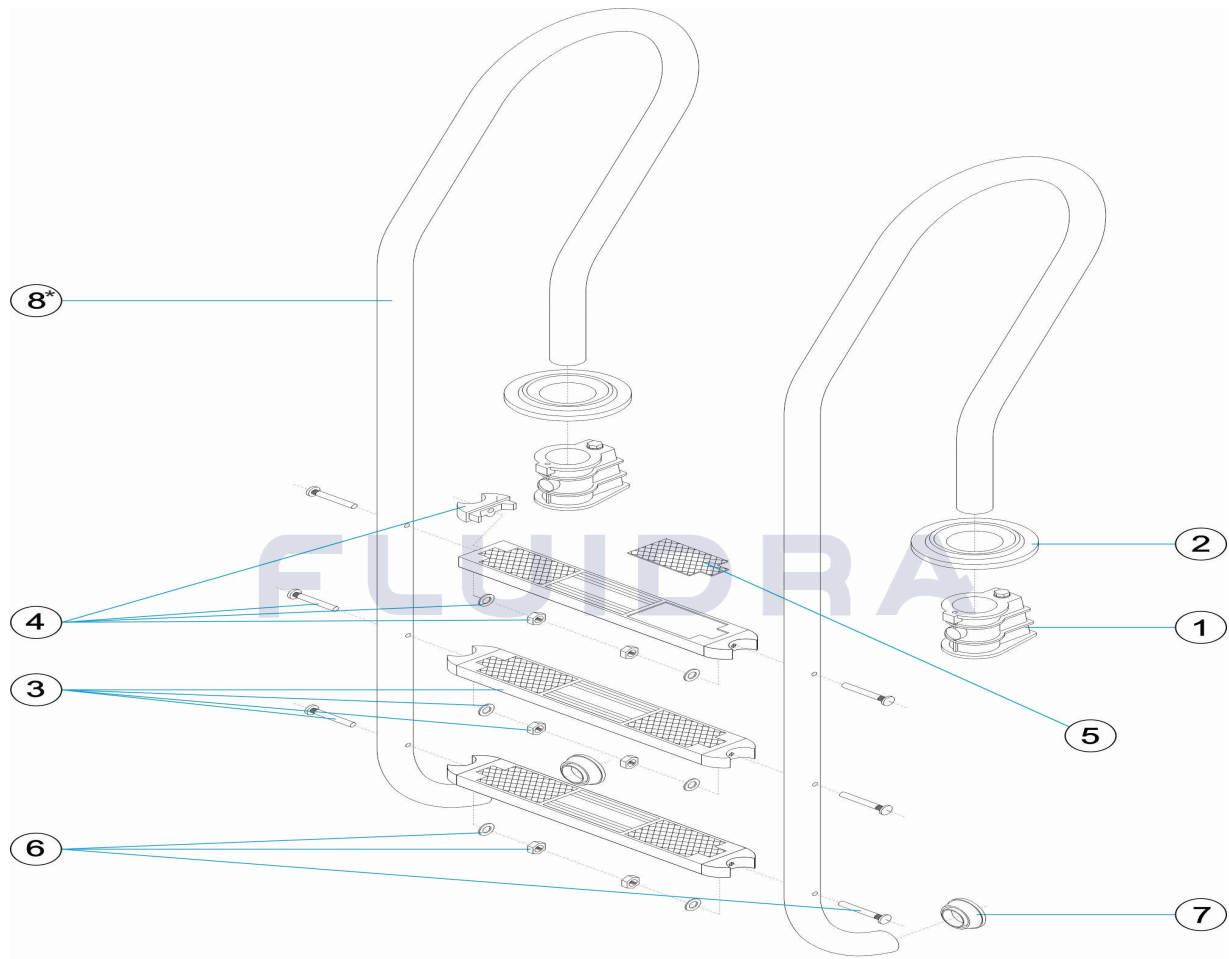

CODIGO **05484, 05485, 05486, 05487**

DESCRIPCION: **ESCALERA MIXTA 2-3-4-5 PELDAÑOS AISI-316**

ESPAÑOL

POS	CODIGO	DESCRIPCION	CANTIDAD	POS	CODIGO	DESCRIPCION	CANTIDAD
1	44010101	ANCLAJE ESCALERA		7	4401010112	TOPE ESCALERA	
2	44010103	TAPETA EMBELLECEDORA 316		8	* 05484R0001	PASAMANO ESCALERA 2 PELDAÑOS AISI-3	
3	44010104	PELDAÑO LUXE 316		8	* 05485R0001	PASAMANOS 3 PELDAÑOS AISI 316	
4	44010107	SOPORTE LATERAL PELDAÑO 316		8	* 05486R0001	PASAMANO ESCALERA 4 PELDAÑOS AISI-3	
5	44010108	TAPETA PELDAÑO LUXE		8	* 05487R0001	PASAMANO ESCALERA 5 PELDAÑOS AISI-3	
6	44010111	TORNILLERIA PELDAÑO 316					

CODIGO 05484, 05485, 05486, 05487

DESCRIPCION: ESCALERA MIXTA 2-3-4-5 PELDAÑOS AISI-316

OBSERVACIONES

POS	CODIGO	OBSERVACIONES
8	* 05484R0001	PARA: 05484 MIRAR COMENTARIOS * / SEE COMMENTS *
8	* 05485R0001	PARA: 05485 MIRAR COMENTARIOS * / SEE COMMENTS *
8	* 05486R0001	PARA: 05486 MIRAR COMENTARIOS * / SEE COMMENTS *
8	* 05487R0001	PARA: 05487 MIRAR COMENTARIOS * / SEE COMMENTS *

CODE 05484, 05485, 05486, 05487

DESCRIPTION: ÉCHELLE MIXTE 2-3-4-5 MARCHES AISI-316

FRANCAIS

POS	CODE	DESCRIPTION	QUANTITE	POS	CODE	DESCRIPTION	QUANTITE
1	44010101	ANCORAGE D'ÉCHELLE		7	4401010112	TAMPON D'ÉCHELLE	
2	44010103	ENJOLIVEUR AISI 316		8	* 05484R0001	MAIN COURANTE ECHELLE 2 MARCHES AI-	
3	44010104	MARCHE LUXE AISI 316		8	* 05485R0001	MAIN COURANTE ECHELLE 3 MARCHES AI-	
4	44010107	SUPPORT LATÉRAL DE MARCHE 316		8	* 05486R0001	MAIN COURANTE ECHELLE 4 MARCHES AI-	
5	44010108	PLAQUE NOIRE POUR MARCHE LUXE		8	* 05487R0001	MAIN COURANTE ECHELLE 5 MARCHES AI-	
6	44010111	VISSERIE MARCHE AISI 316					